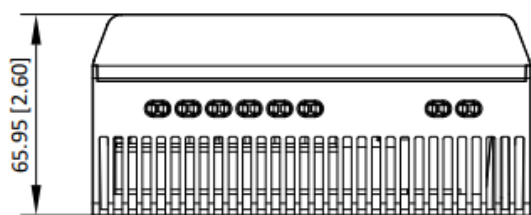

▪ Available Model

DS-KIS704EY-ACW2/Aluminum#EU

▪ Dimension

Unit:mm [inch]

SCALE 1:1

Unit:mm [inch]

SCALE	1:1
-------	-----

Unit:mm [inch]